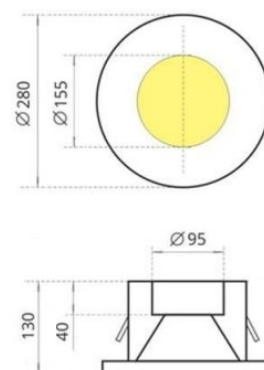

СЕРИЯ DL XL

Встраиваемый неповоротный светильник для торговых и административных помещений

НОВИНКА

СПЕЦИФИКАЦИЯ

Мощность: 20, 30, 36, 42, 49, 55 Вт

Рефлектор: 40 град., (опционально 75 град.)

Комплектуется матовым рассеивателем, утопленным вглубь рефлектора

Базовые версии (с рефлектором 40 град.)

Наименование	Цветовая температура, К	Световой поток, лм	Мощность, Вт
DL XL 1x49W 1210/E/830 1.2A 40d white	3000	4794	49
DL XL 1x49W 1210/E/840 1.2A 40d white	4000	4916	49
DL XL 1x55W 1210/E/830 1.4A 40d white	3000	5491	55
DL XL 1x55W 1210/E/840 1.4A 40d white	4000	5632	55